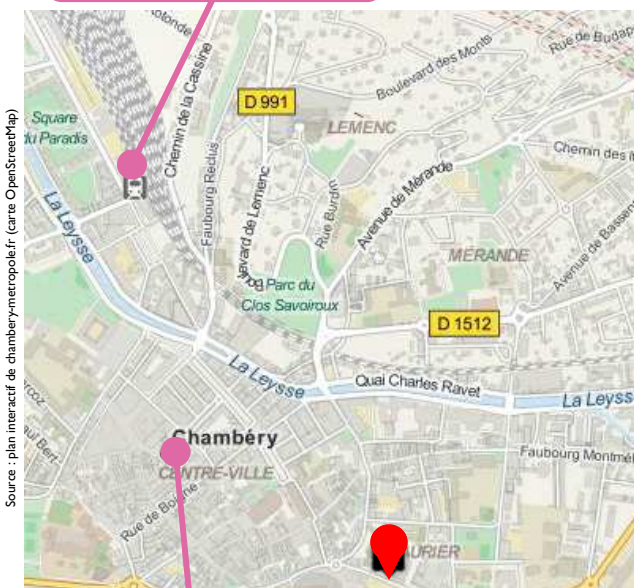

VÉLO

Mairie de La Motte Servolex 22 min
Mairie de Bassens 14 min
Gare SNCF de Chambéry 7 min

Le Manège

Stationnement

Des arceaux à vélo sont à votre disposition à l'entrée du Manège.

Retrouvez tous les services vélos : location, consignes, vélo école, marquage de vélos, plan des aménagements cyclables... sur

velostation-chambery.fr

VELOBULLE

Des triporteurs électriques avec un conducteur pour vous déplacer en hyper centre de Chambéry.

Vélobulle vous transporte sur un **circuit de 3km défini** au centre-ville ou en transport à la demande avec un service personnalisé sur une zone de desserte plus large.

velostation-chambery.fr

MARCHE

De la gare SNCF :
14 minutes

De l'Hôtel de Ville :
9 minutes

chambery-metropole.fr

A vous de jouer
en choisissant votre **mobilité !!**

Marcher, pédaler, **bouger**,
C'est agir pour votre santé.