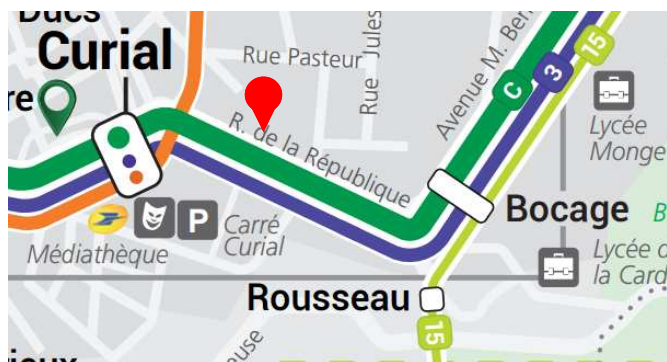

velostation-chambery.fr

VELOBULLE

Des triporteurs électriques avec un conducteur pour vous déplacer en hyper centre de Chambéry.

Vélobulle vous transporte sur un **circuit de 3km défini** au centre-ville ou en transport à la demande avec un service personnalisé sur une zone de desserte plus large.

velostation-chambery.fr

MARCHE

De la gare SNCF :
14 minutes

Source : plan interactif de chambery-metropole.fr (carte OpenStreetMap)

De l'Hôtel de Ville :
9 minutes

chambery-metropole.fr

A vous de jouer
en choisissant votre **mobilité !!**

Marcher, pédaler, **bouger**,
C'est agir pour votre santé.

Infos déplacements 2016-2017

Centre de Congrès Le Manège

331 rue de la république
73000 CHAMBERY

Contact : 04.79.68.73.73

BUS

Source : plan du réseau des transports urbains de l'agglomération chambérienne

Arrêt : Curial

Un bus toutes les ...

- | | | |
|------------------------|--------|-------------------------|
| C DE GAULLE | 10 min | C CHALLES CENTRE |
| 2 CÉVENNES | 20 min | 2 SALINS |
| 3 LANDIERS NORD | 30 min | 3 CHAMPET |