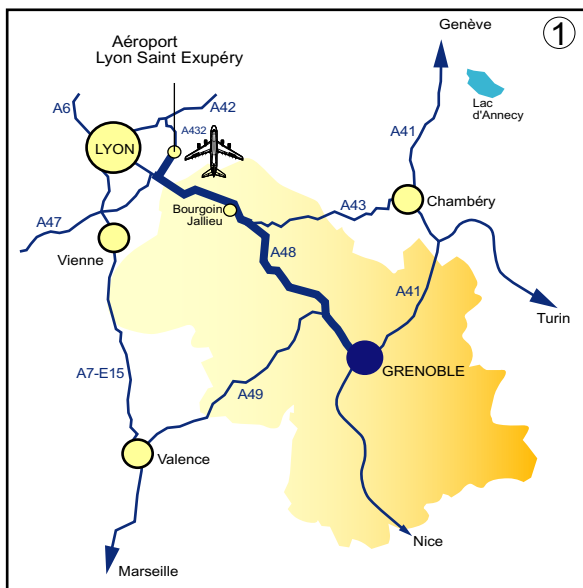

ACCES A ARTELIA

- 1- Prendre l'autoroute A48
- 2- Prendre l'autoroute A480 "Grenoble toutes directions" après le péage puis la sortie 5A direction "Chambéry/Echirolles"
- 3- Sur l'autoroute prendre la sortie n°6 ALPEXPO

ARTELIA
 6 rue de Lorraine
 38130 ECHIROLLES
 Tél. 04.76.33.40.00
 Fax 04.76.33.42.96
 www.UHYJU.fr

ACCESS TO THE HOTEL DAUPHITEL

ACCESS TO ARTELIA

Take the highway A48
 Take exit 5B towards CHAMBERY, then
 Exit n°6 ALPEXPO
 Follow signs for "Hôpital Sud"
 DauphiteL is in front of the hospital
Have a good trip