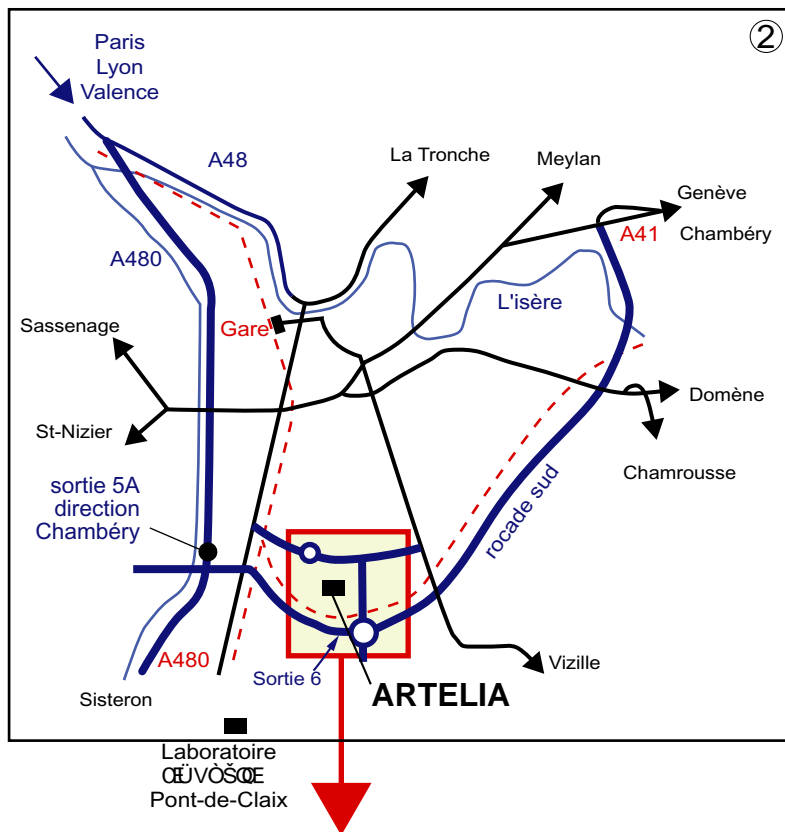

ACCES A ARTELIA

- 1- Prendre l'autoroute A48
- 2- Prendre l'autoroute A480 "Grenoble toutes directions" après le péage puis la sortie 5A direction "Chambéry/Echirolles"
- 3- Sur l'autoroute prendre la sortie n°6 ALPEXPO

ARTELIA
 6 rue de Lorraine
 38130 ECHIROLLES
 Tél. 04.76.33.40.00
 Fax 04.76.33.42.96
 www.UHYJU.fr

ACCESS TO THE HOTEL DAUPHITEL

ACCESS TO ARTELIA

Take the highway A48
 Take exit 5B towards CHAMBERY, then
 Exit n°6 ALPEXPO
 Follow signs for "Hôpital Sud"
 DauphiteL is in front of the hospital
Have a good trip