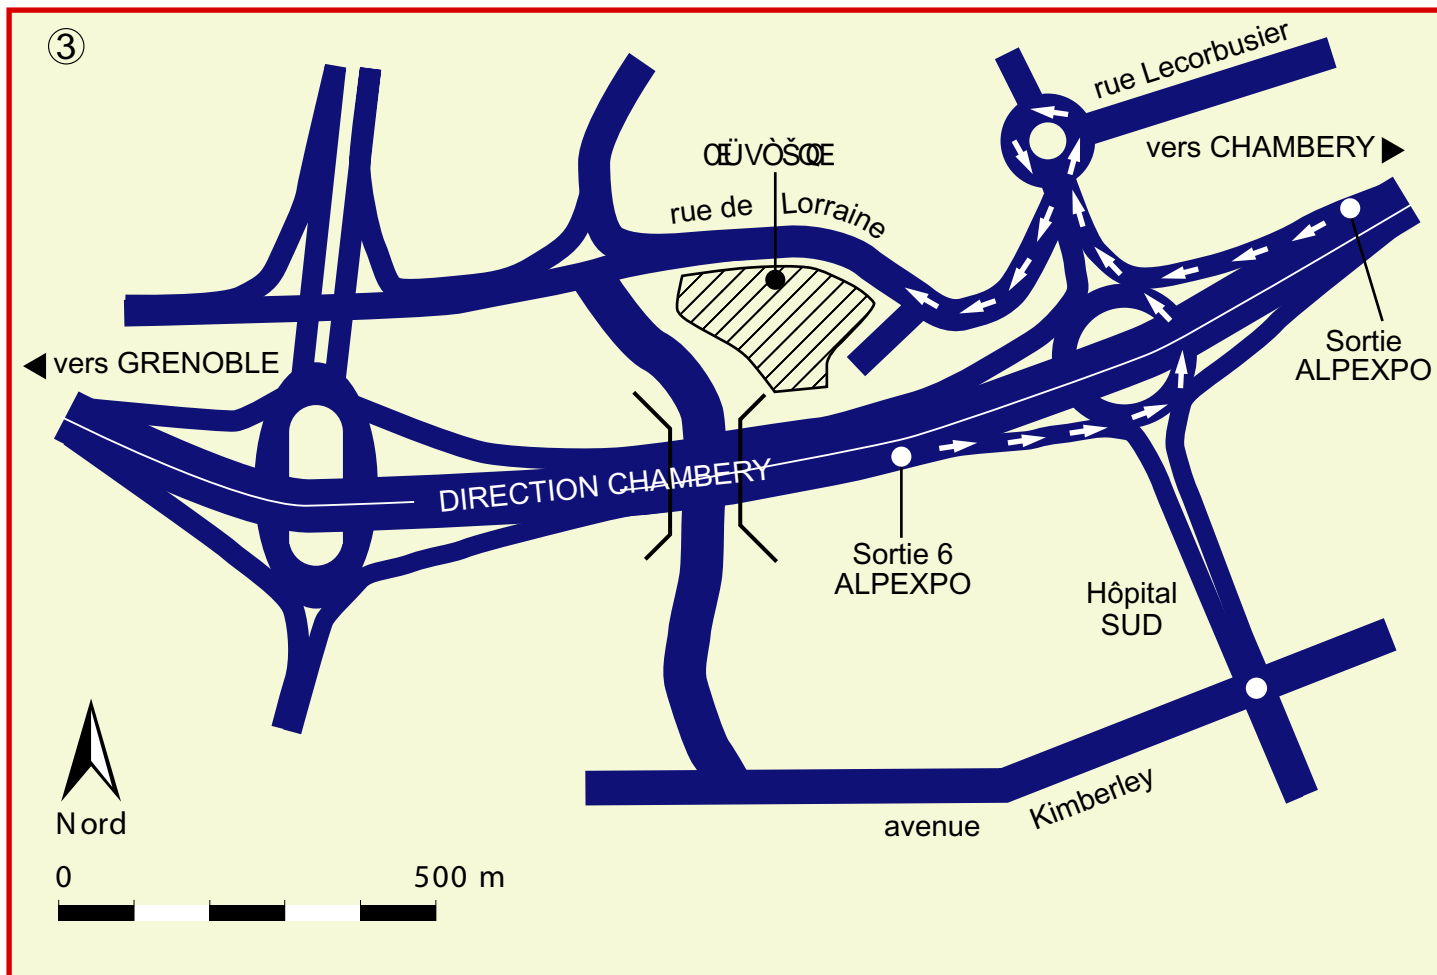

ACCES A ARTELIA

- 1- Prendre l'autoroute A48
- 2- Prendre l'autoroute A480 "Grenoble toutes directions" après le péage puis la sortie 5A direction "Chambéry/Echirolles"
- 3- Sur l'autoroute prendre la sortie n°6 ALPEXPO

ARTELIA
 6 rue de Lorraine
 38130 ECHIROLLES
 Tél. 04.76.33.40.00
 Fax 04.76.33.42.96
 www.UHYJU.fr

ACCESS TO THE HOTEL DAUPHITEL

ACCESS TO ARTELIA

Take the highway A48
 Take exit 5B towards CHAMBERY, then
 Exit n°6 ALPEXPO
 Follow signs for "Hôpital Sud"
 DauphiteL is in front of the hospital
Have a good trip