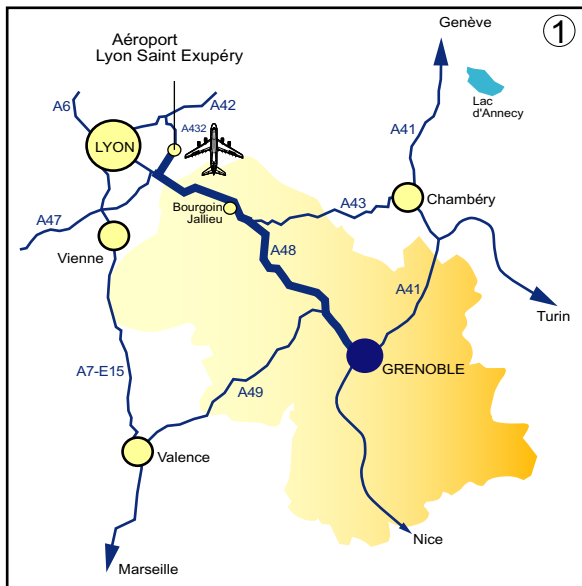

ACCES A ARTELIA

- 1- Prendre l'autoroute A48
- 2- Prendre l'autoroute A480 "Grenoble toutes directions" après le péage puis la sortie 5A direction "Chambéry/Echirolles"
- 3- Sur l'autoroute prendre la sortie n°6 ALPEXPO

ARTELIA
 6 rue de Lorraine
 38130 ECHIROLLES
 Tél. 04.76.33.40.00
 Fax 04.76.33.42.96
 www.UHYJU.fr

ACCESS TO THE HOTEL DAUPHITEL

ACCESS TO ARTELIA

Take the highway A48
 Take exit 5B towards CHAMBERY, then
 Exit n°6 ALPEXPO
 Follow signs for "Hôpital Sud"
 DauphiteL is in front of the hospital
Have a good trip