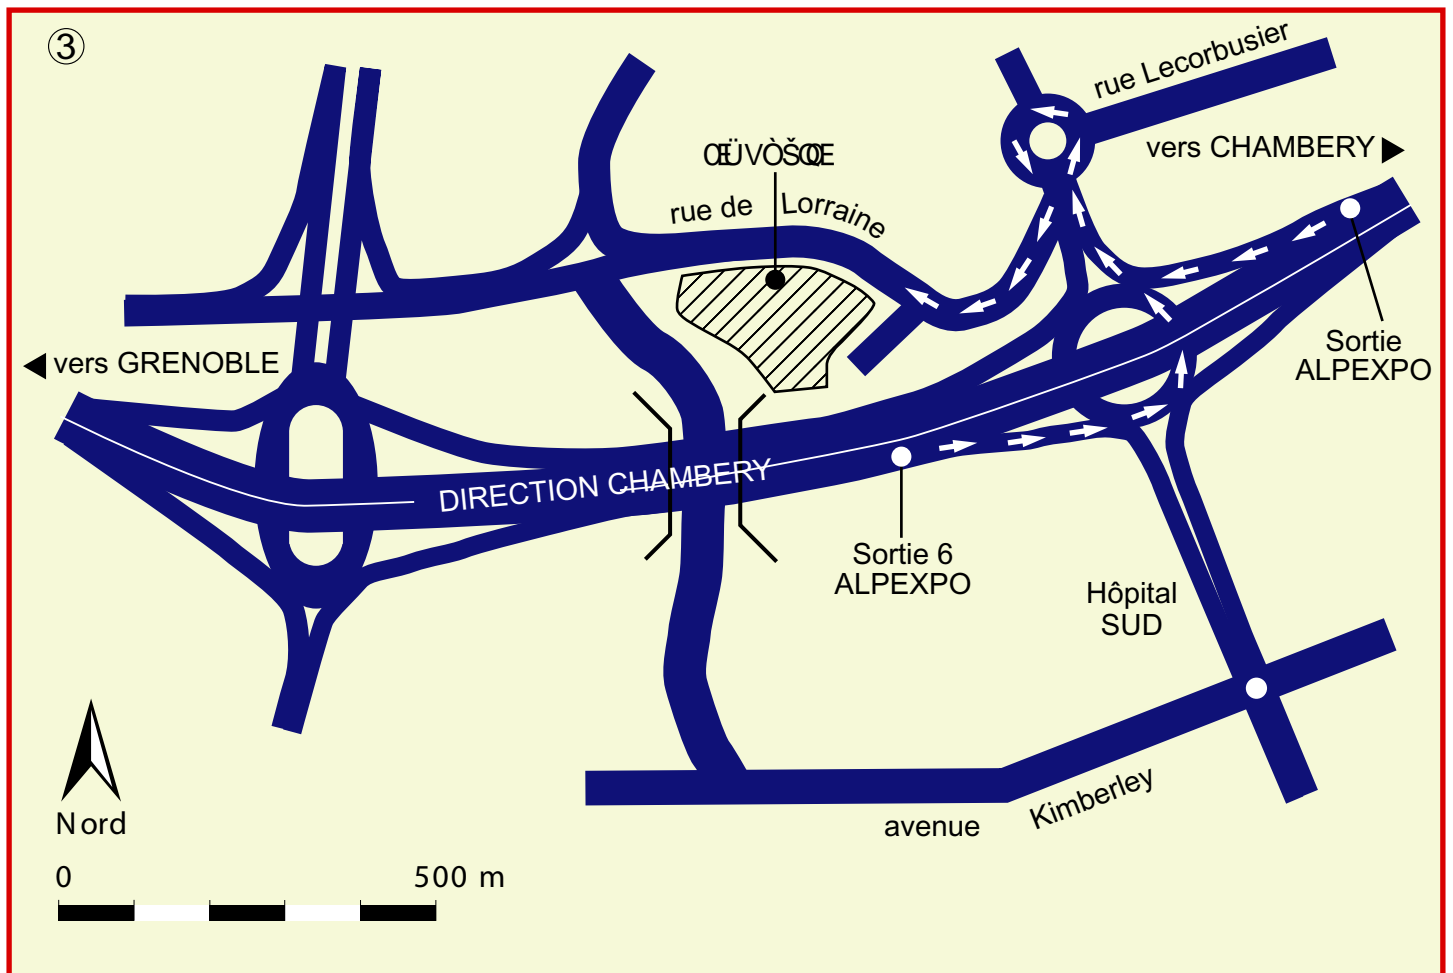

ACCES A ARTELIA

- 1- Prendre l'autoroute A48
- 2- Prendre l'autoroute A480 "Grenoble toutes directions" après le péage puis la sortie 5A direction "Chambéry/Echirolles"
- 3- Sur l'autoroute prendre la sortie n°6 ALPEXPO

ARTELIA
 6 rue de Lorraine
 38130 ECHIROLLES
 Tél. 04.76.33.40.00
 Fax 04.76.33.42.96
 www.UHYJU.fr

ACCESS TO THE HOTEL DAUPHITEL

ACCESS TO ARTELIA

Take the highway A48
 Take exit 5B towards CHAMBERY, then
 Exit n°6 ALPEXPO
 Follow signs for "Hôpital Sud"
 DauphiteL is in front of the hospital
Have a good trip