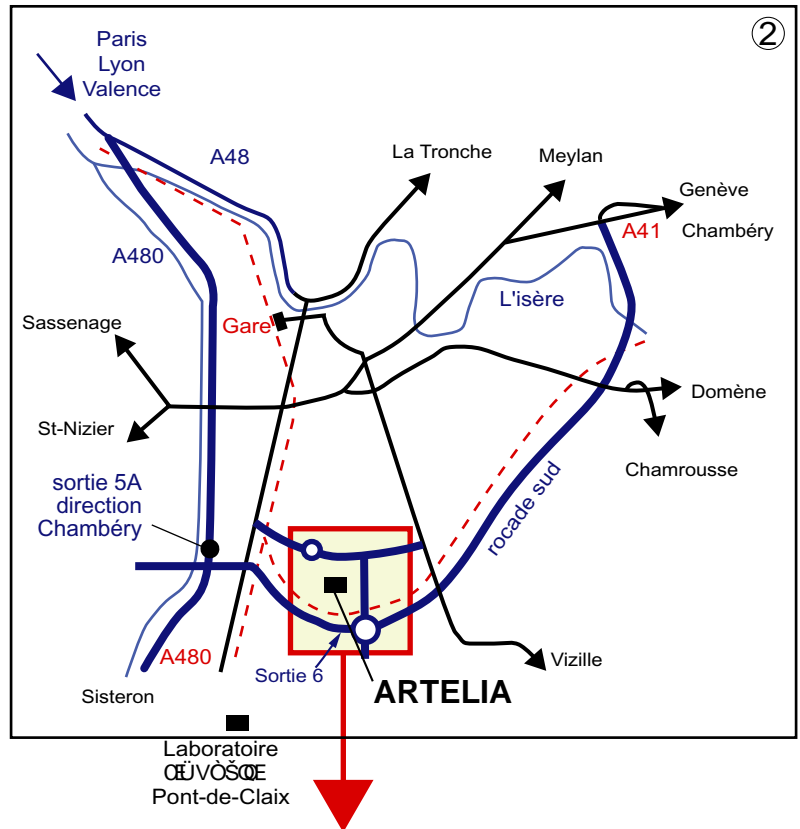

ACCES A ARTELIA

- 1- Prendre l'autoroute A48
- 2- Prendre l'autoroute A480 "Grenoble toutes directions" après le péage puis la sortie 5A direction "Chambéry/Echirolles"
- 3- Sur l'autoroute prendre la sortie n°6 ALPEXPO

ARTELIA
 6 rue de Lorraine
 38130 ECHIROLLES
 Tél. 04.76.33.40.00
 Fax 04.76.33.42.96
 www.UHYJU.fr

ACCESS TO THE HOTEL DAUPHITEL

ACCESS TO ARTELIA

Take the highway A48
 Take exit 5B towards CHAMBERY, then
 Exit n°6 ALPEXPO
 Follow signs for "Hôpital Sud"
 DauphiteL is in front of the hospital
Have a good trip